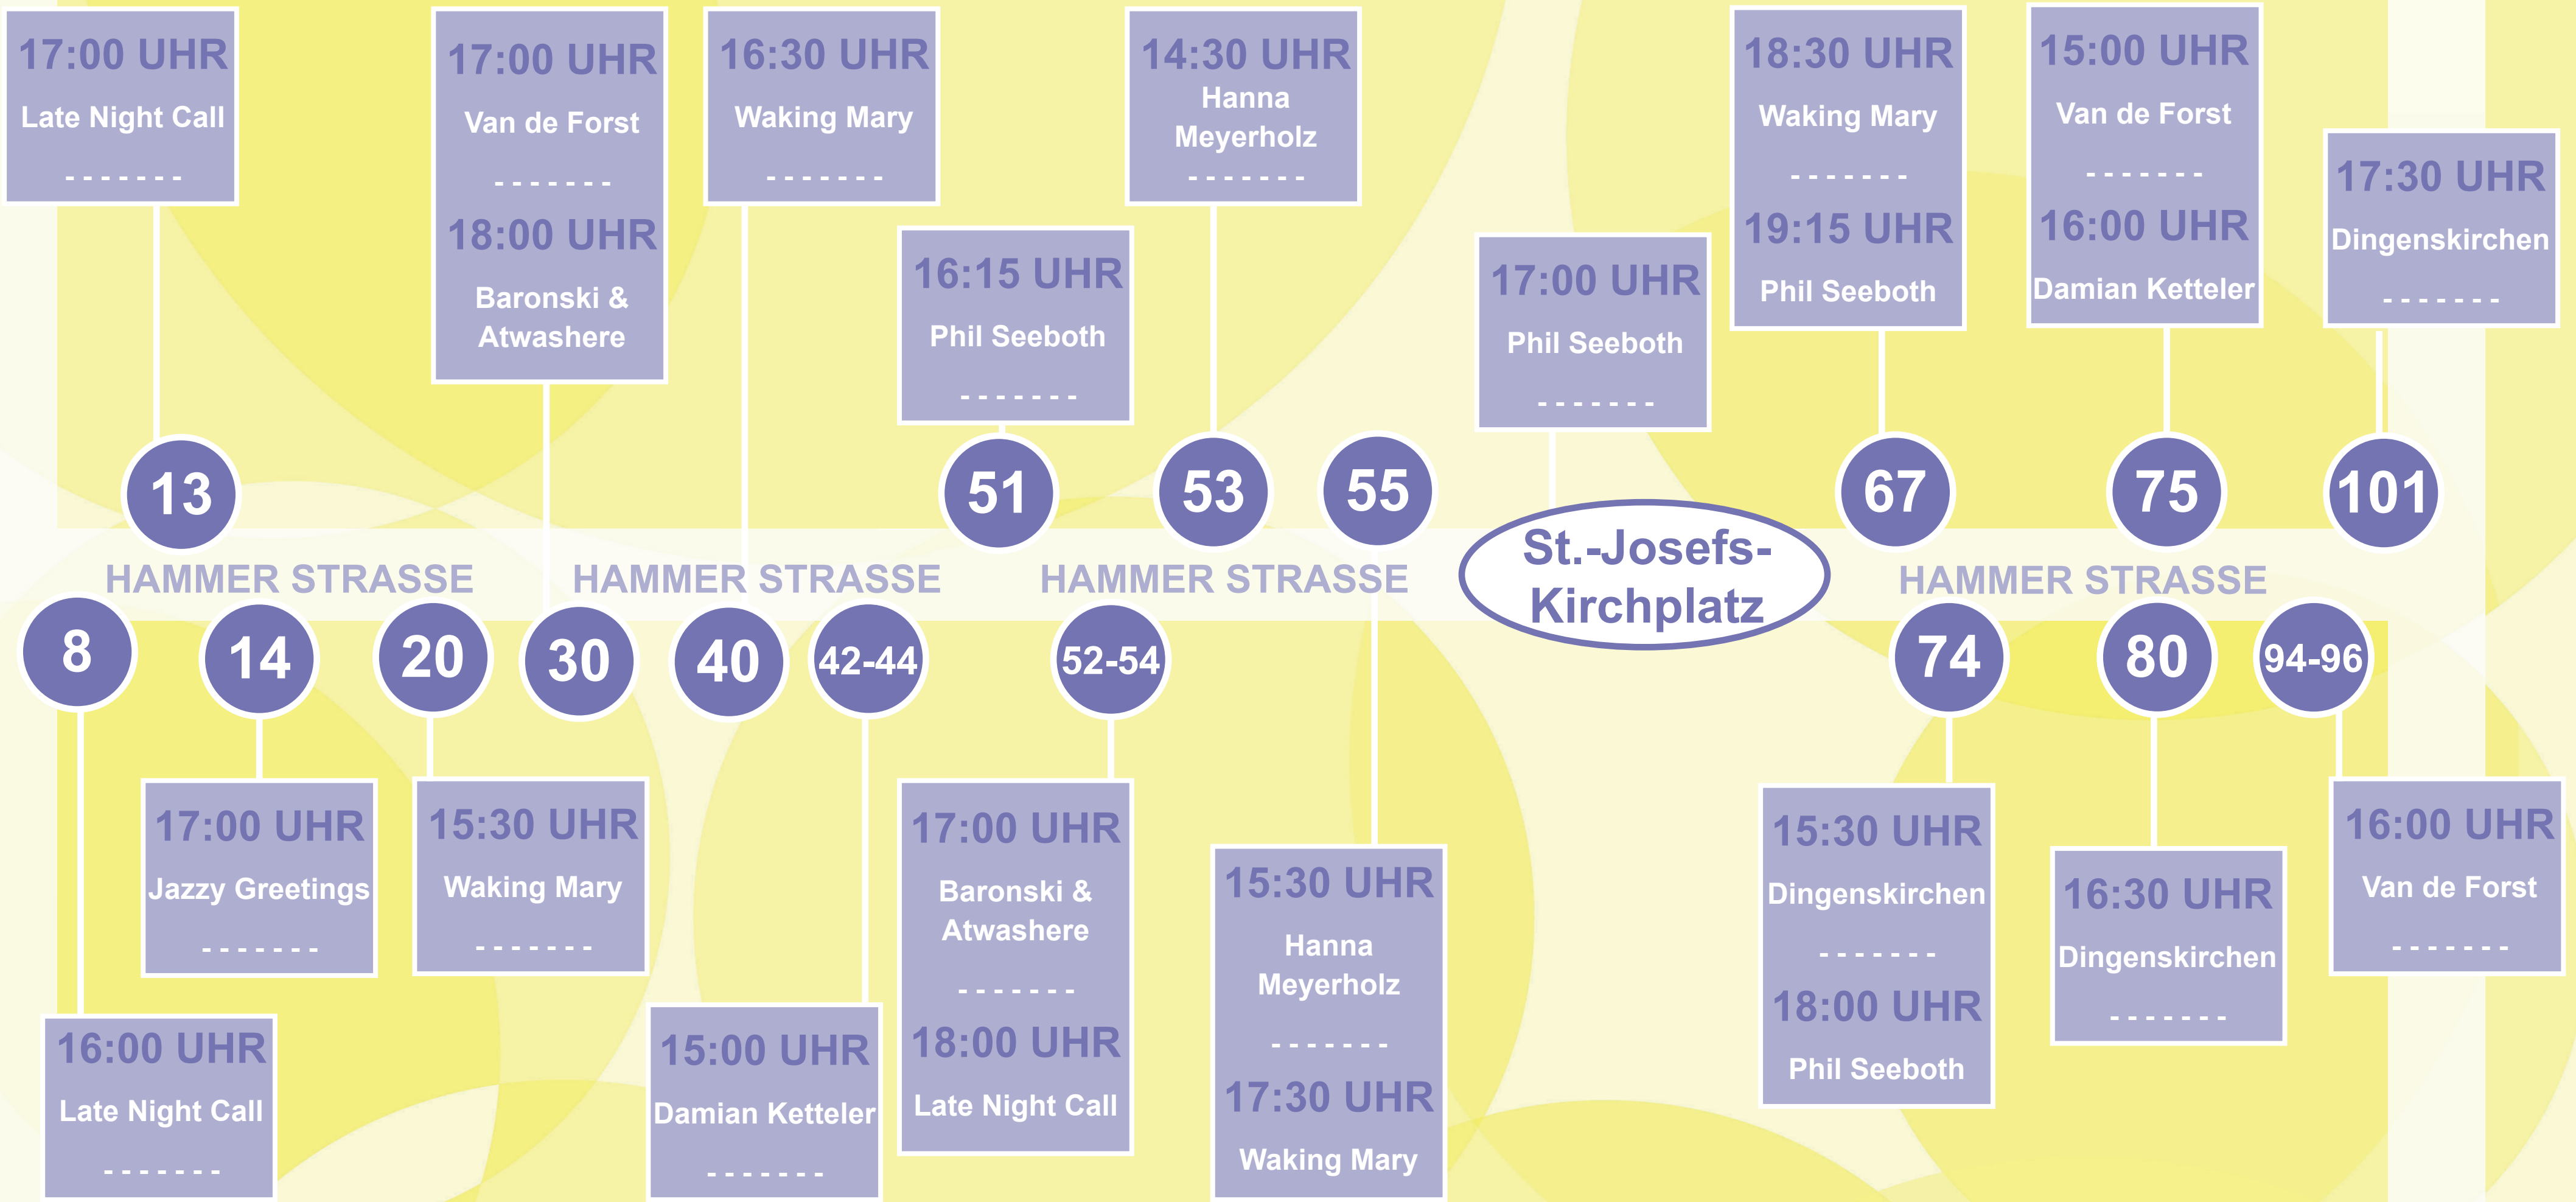

LIVE MUSIK - TIMETABLE

IHRE HALTEPUNKTE ENTLANG

8
 13
 14
 20
 30
 40
 42-44
 51

DER HAMMER STRASSE

52-54
 53
 55
 67
 74
 75
 80
 94-96
 101
 St.-Josefs-Kirchplatz